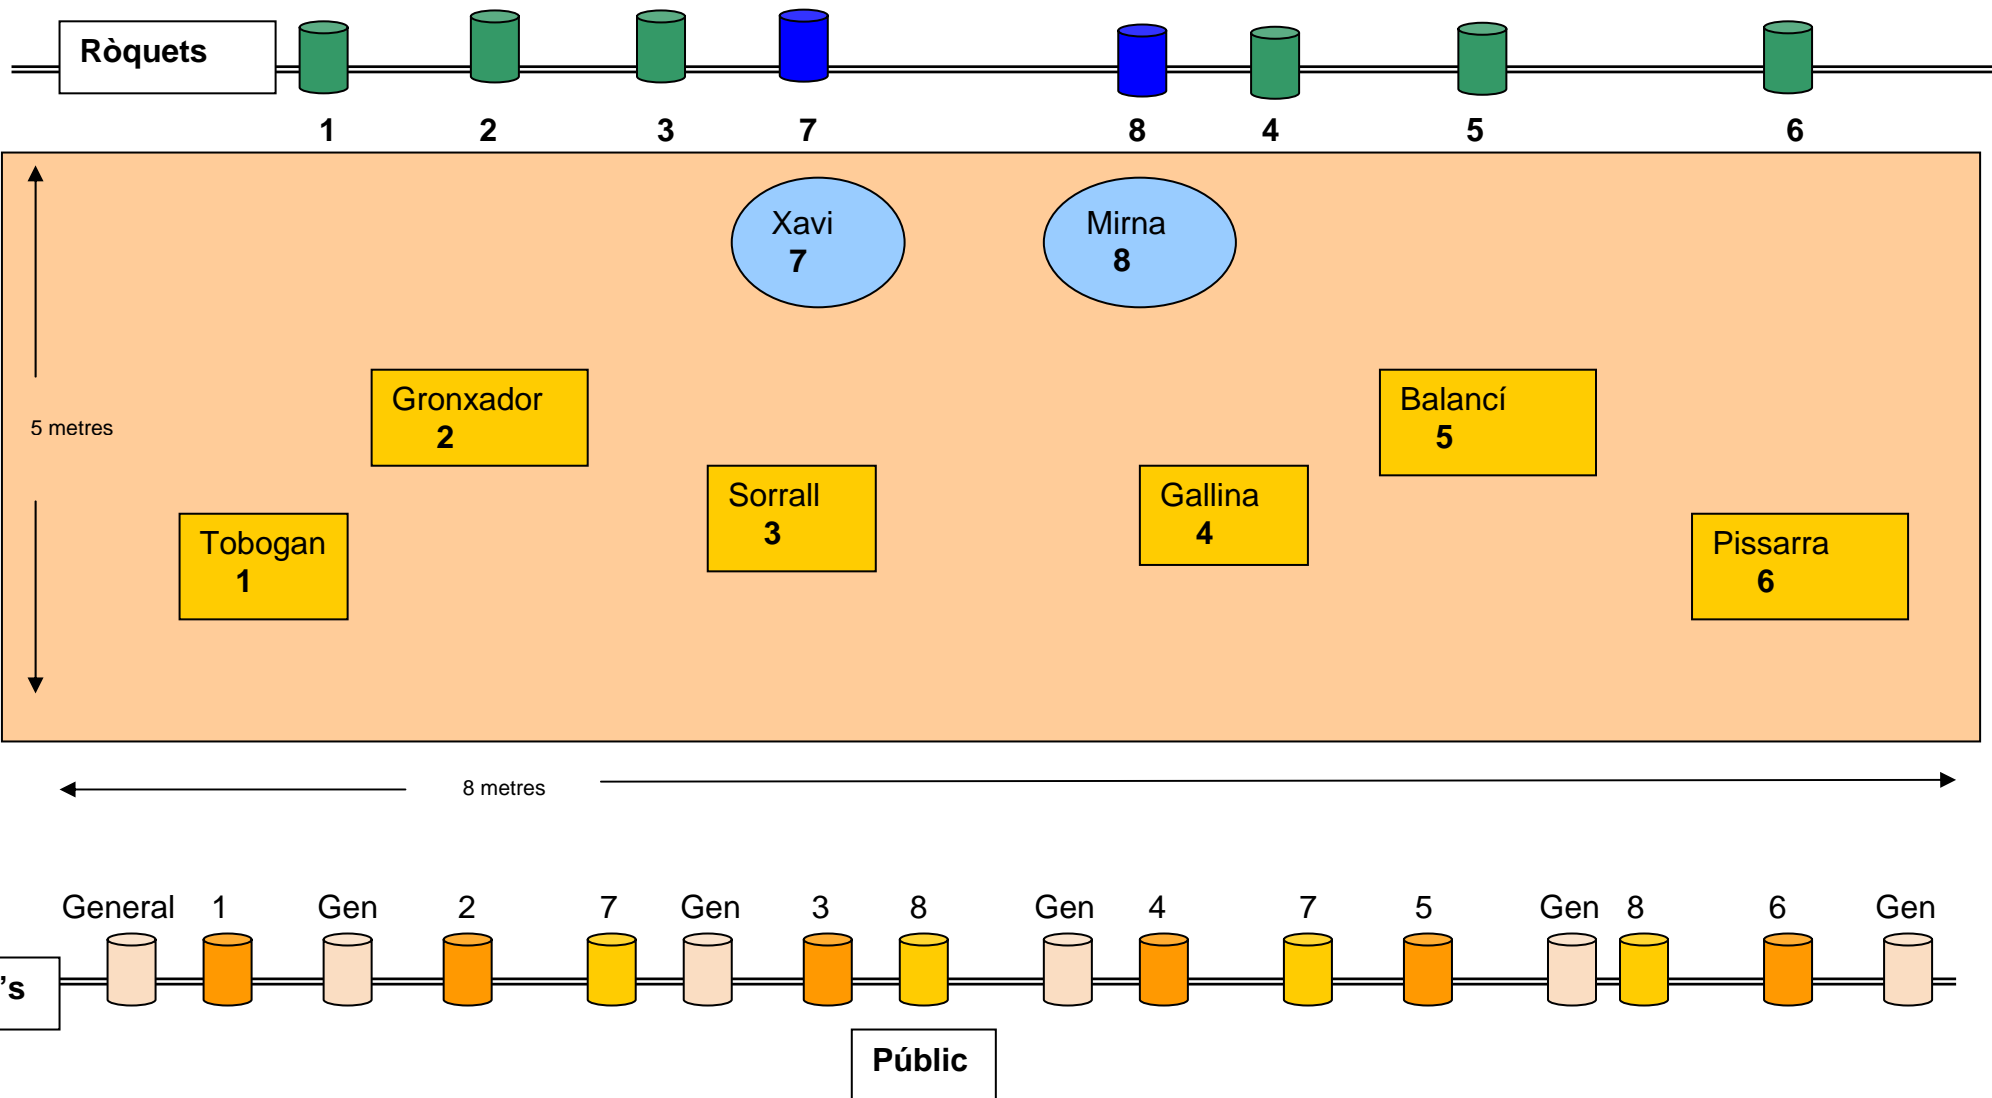

Plànol de llums de l'espectacle **Nens, al pati!**

de **Samfaina de Colors**

Escena 1 (escena músics)

Contres músics (7 i 8) a 100%

Contres elements (de l'1 al 6) a 100%

Frontal músics (7 i 8) a 100%

Frontal elements (de l'1 al 6) a 0%

Frontal general a 25%

Escena 2 (escena pati)

Contres músics a 50%

Contres elements a 100%

Frontal músics a 0%

Frontal elements a 100%

Frontal general a 100%

Idea general

Durant l'espectacle s'intercalen cançons (escena 1) i escenes de nens parlant i jugant al pati (escena 2).