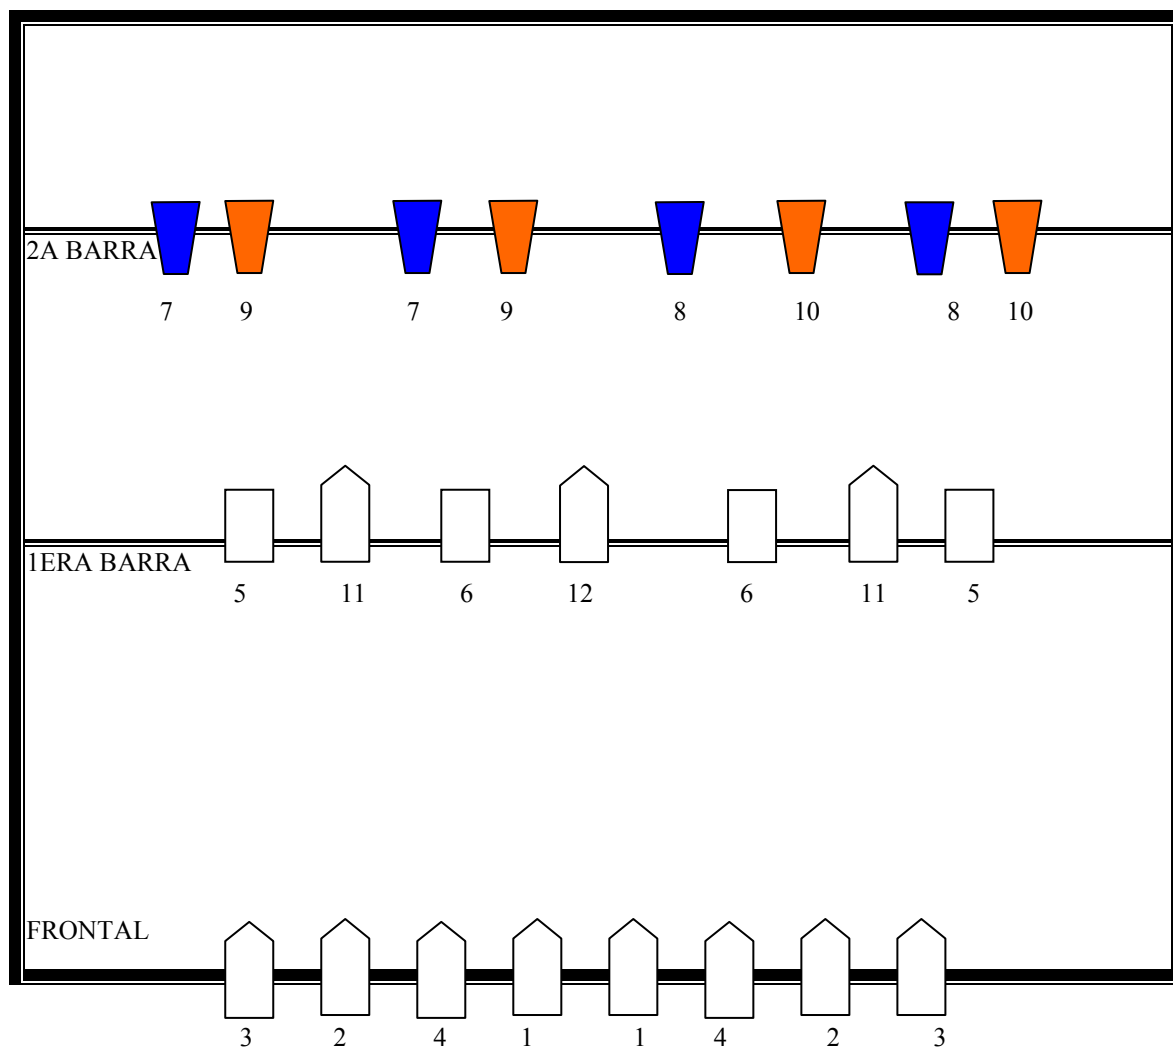

## Ralet Ralet

Canals de l'1 al 4 són frontals i van amb 004. Són Retalls però es pot fer amb pc si el teatre no disposa de tants retalls.

Canals 5 i 6 són pc i són un segon frontal. També van filtrats amb 004

Canals 7 i 8 són par (cp.62) i van filtrats amb lee 119. (Contra)

Canals 9 i 10 són par (cp.62) i van filtrats amb lee 778 ( contra)

Canals 11 i 12 són retalls puntuals.